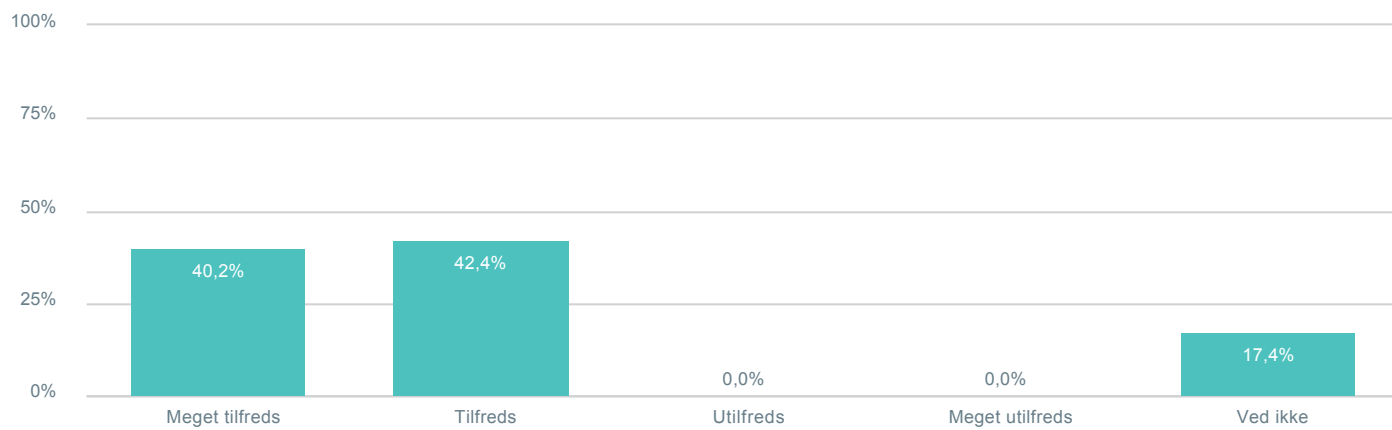

92

Samlet set med dit barns faglige udbytte af undervisningen?

Total cpr: Indeholder null. Hvilken skole går dit barn på?: Kildeskolen

92

Elevernes medinddragelse i planlægning, udførelse og evaluering af undervisningen?

Total cpr: Indeholder null. Hvilken skole går dit barn på?: Kildeskolen

92

Skolens understøttelse af elevrådsarbejdet?

Total cpr: Indeholder null. Hvilken skole går dit barn på?: Kildeskolen

92

Skoledagens længde i dit barns klasse?