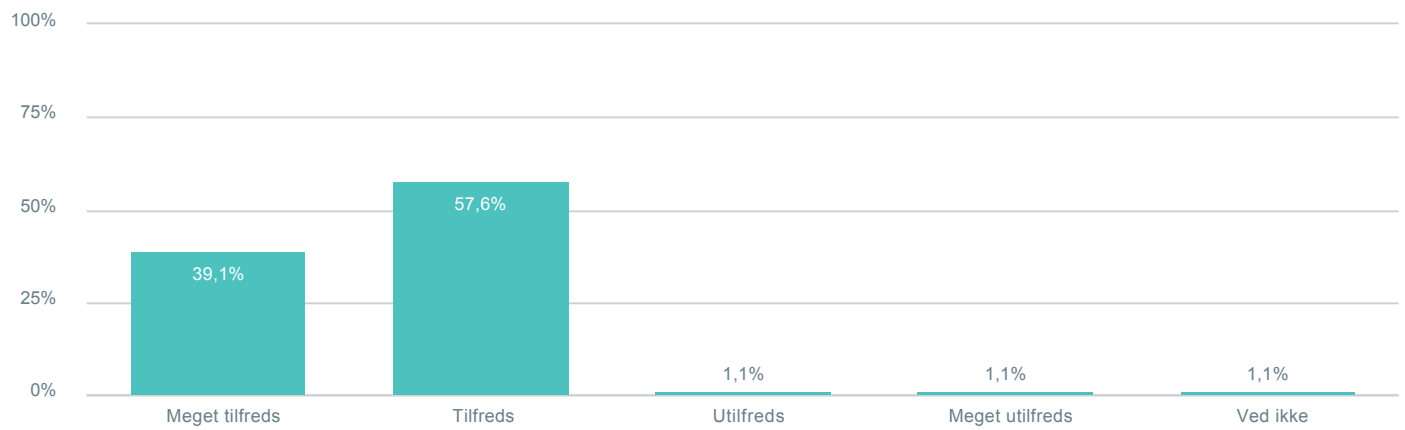

Dit barns faglige udbytte af matematikundervisningen?

Total cpr: Indeholder null. Hvilken skole går dit barn på?: Kildeskolen

92