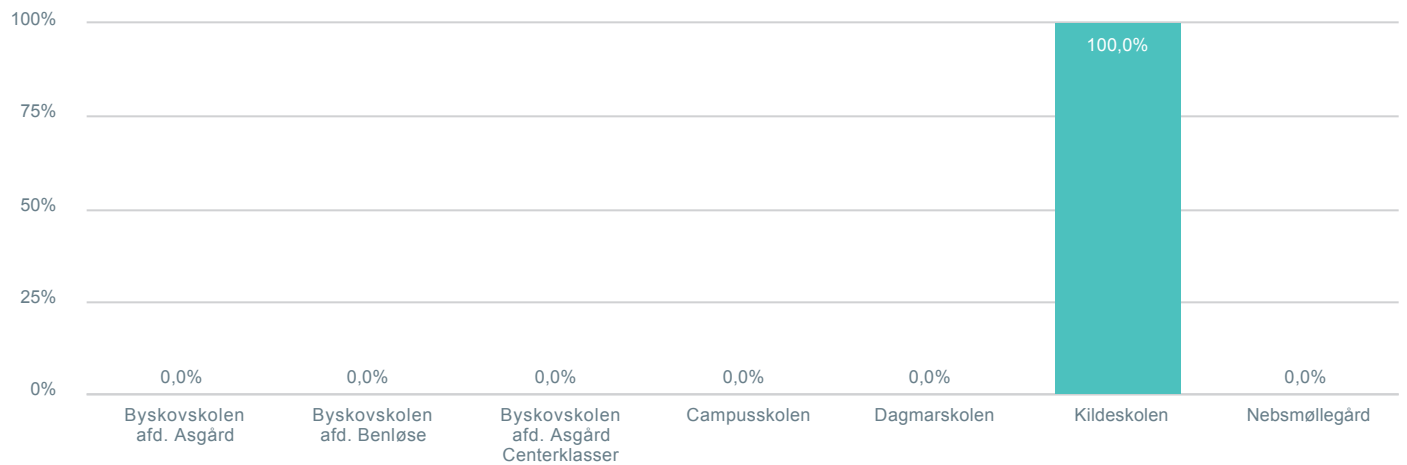

BTU 2018 Færdig udgave

Svar status

Total cpr: Indeholder null. Hvilken skole går dit barn på?: Kildeskolen

93

Status	Procent
Ikke svaret	0,0%
Afvist	0,0%
Ufuldstændig	1,1%
Gennemført	98,9%

Hvilken skole går dit barn på?

Total cpr: Indeholder null. Hvilken skole går dit barn på?: Kildeskolen

93

Grafen fortsætter på næste side

Hvilken skole går dit barn på?

Total cpr: Indeholder null. Hvilken skole går dit barn på?: Kildeskolen