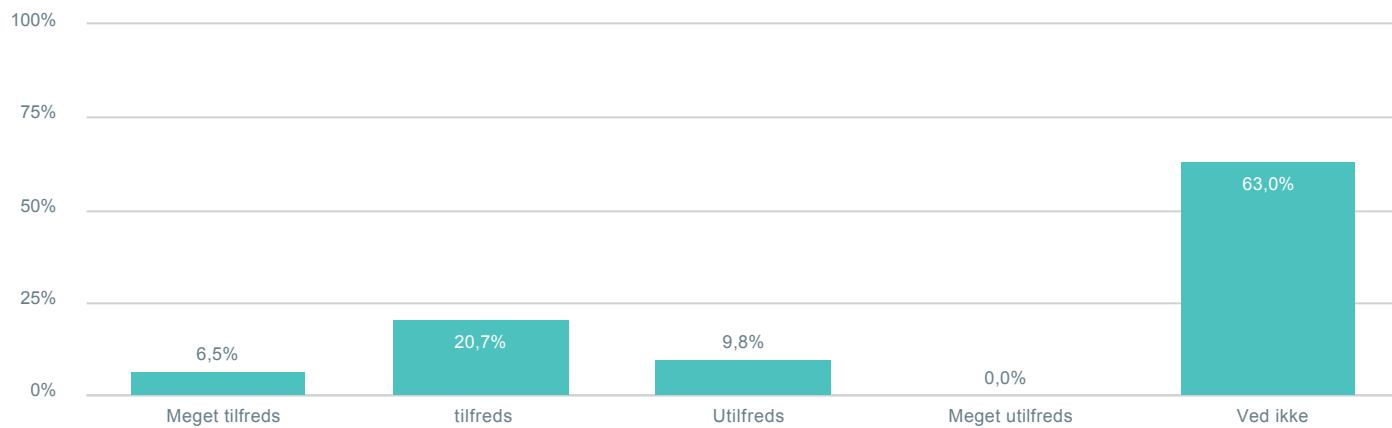

92

Skolens hjemmeside?

Total cpr: Indeholder null. Hvilken skole går dit barn på?: Kildeskolen

92

Informationer om andre folkeskoletilbud i kommunen?

Total cpr: Indeholder null. Hvilken skole går dit barn på?: Kildeskolen