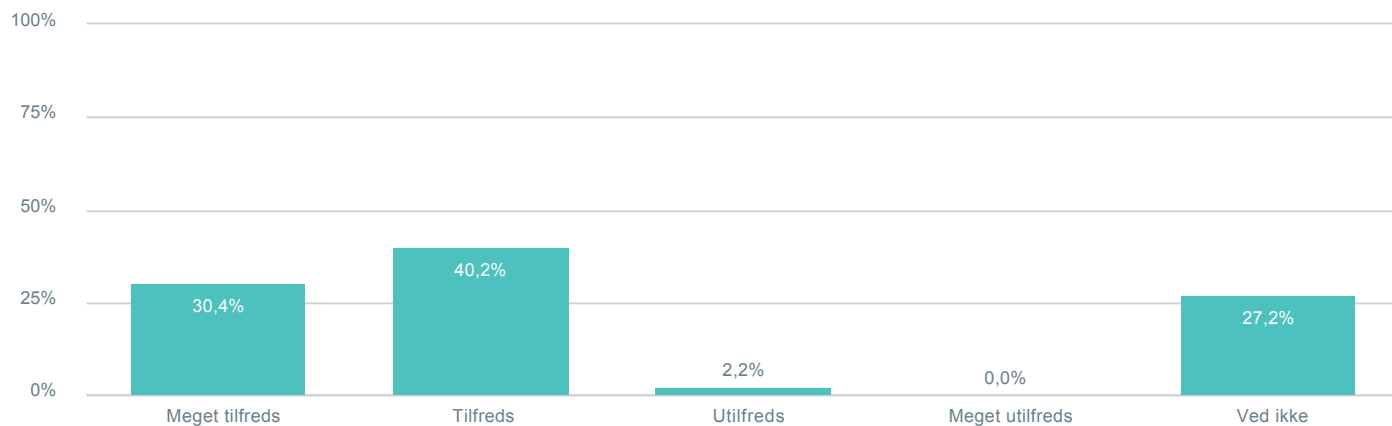

92

Samlet set med dit barns faglige udbytte af undervisningen?

Total cpr: Indeholder null. Hvilken skole går dit barn på?: Kildeskolen

92

Elevernes medinddragelse i planlægning, udførelse og evaluering af undervisningen?

Total cpr: Indeholder null. Hvilken skole går dit barn på?: Kildeskolen

92

Skolens understøttelse af elevrådsarbejdet?

Total cpr: Indeholder null. Hvilken skole går dit barn på?: Kildeskolen

92

Skoledagens længde i dit barns klasse?