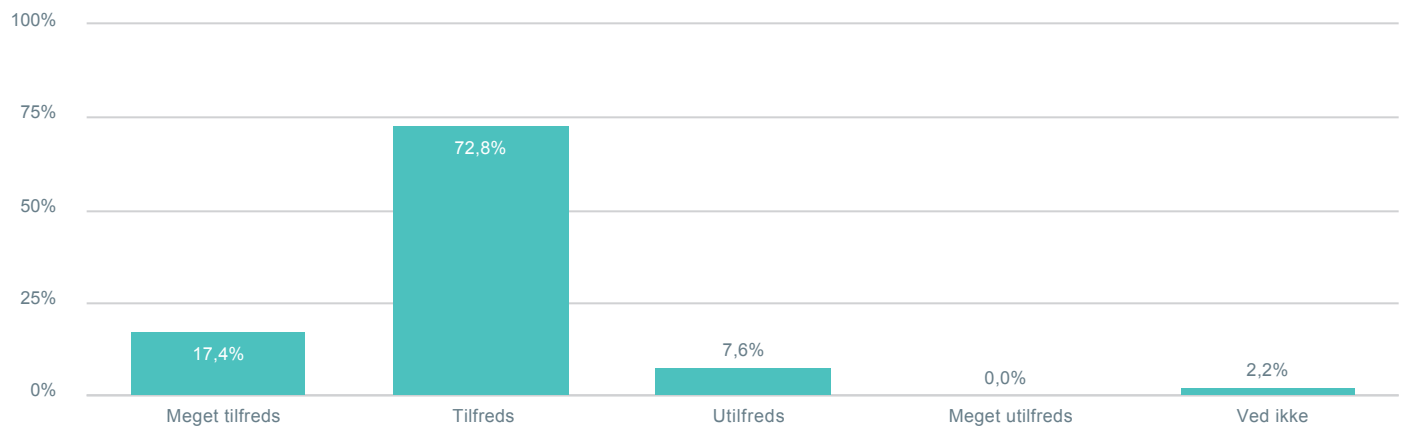

Total cpr: Indeholder null. Hvilken skole går dit barn på?: Kildeskolen

92

Sikkerheden på skolevejen?

Total cpr: Indeholder null. Hvilken skole går dit barn på?: Kildeskolen

92

Skolens indvendige rammer (lokaler, inventar, plads mv.)?