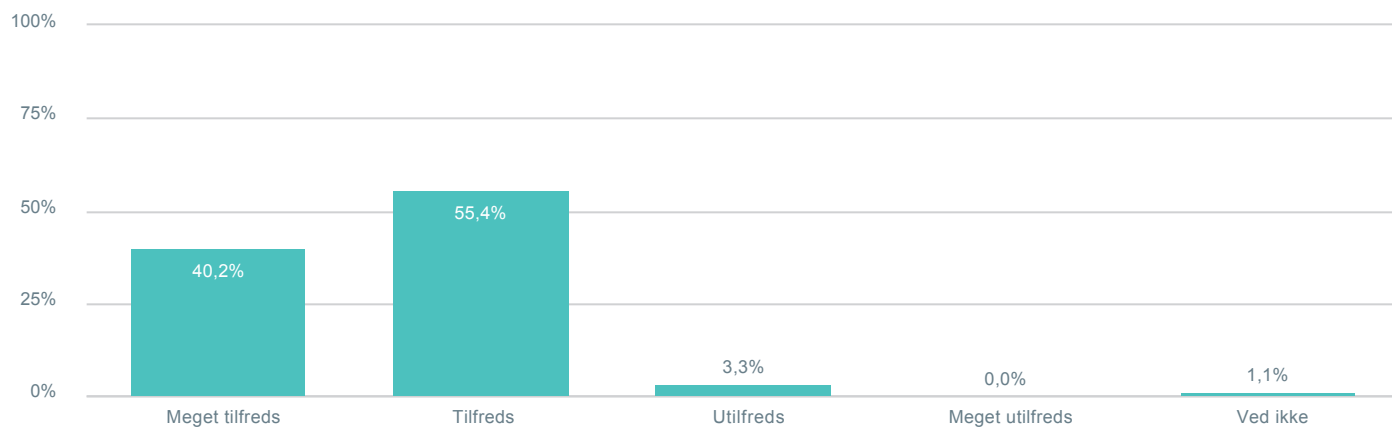

Dit barns faglige udbytte af danskundervisningen?

Total cpr: Indeholder null. Hvilken skole går dit barn på?: Kildeskolen

92

Dit barns faglige udbytte af matematikundervisningen?

Total cpr: Indeholder null. Hvilken skole går dit barn på?: Kildeskolen

92

Samlet set med dit barns faglige udbytte af undervisningen?

Total cpr: Indeholder null. Hvilken skole går dit barn på?: Kildeskolen

92

Elevernes medinddragelse i planlægning, udførelse og evaluering af undervisningen?