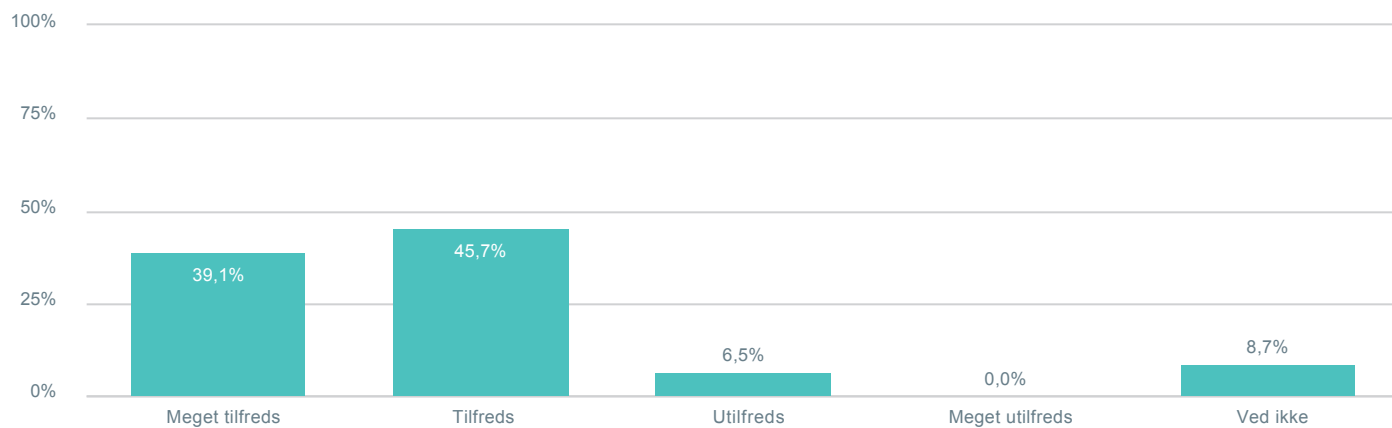

Total cpr: Indeholder null. Hvilken skole går dit barn på?: Kildeskolen

92

Klassestørrelsen?

Total cpr: Indeholder null. Hvilken skole går dit barn på?: Kildeskolen

92

Skolens anvendelse af IT i undervisningen?

Total cpr: Indeholder null. Hvilken skole går dit barn på?: Kildeskolen

92

Omfanget af vikardækket undervisning?

Total cpr: Indeholder null. Hvilken skole går dit barn på?: Kildeskolen

92

Kvaliteten af vikardækket undervisning?