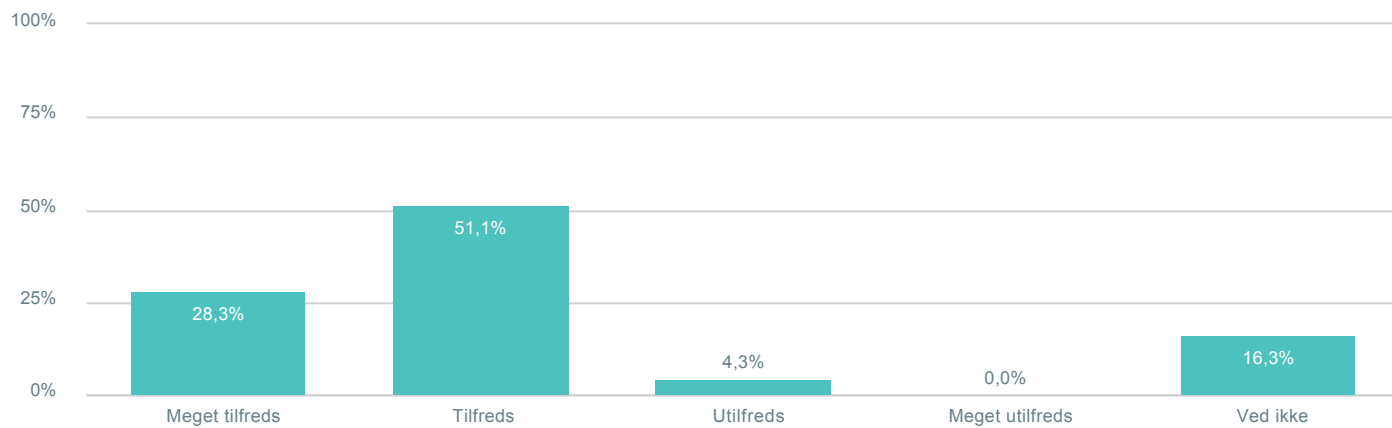

Total cpr: Indeholder null. Hvilken skole går dit barn på?: Kildeskolen

92

Klassestørrelsen?

Total cpr: Indeholder null. Hvilken skole går dit barn på?: Kildeskolen

92

Skolens anvendelse af IT i undervisningen?

Total cpr: Indeholder null. Hvilken skole går dit barn på?: Kildeskolen

92

Omfanget af vikardækket undervisning?

Total cpr: Indeholder null. Hvilken skole går dit barn på?: Kildeskolen

92

Kvaliteten af vikardækket undervisning?