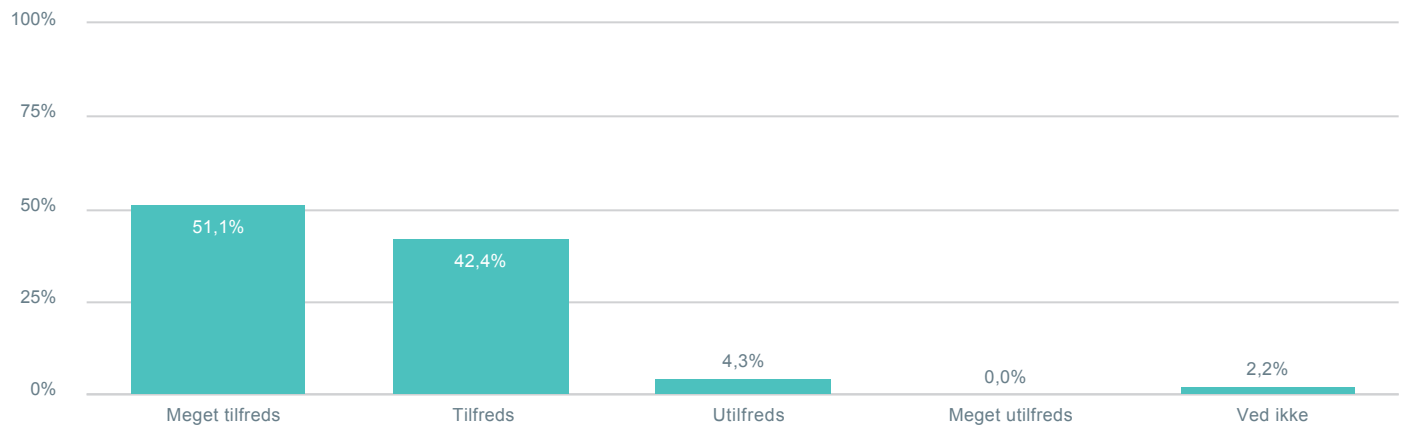

Total cpr: Indeholder null. Hvilken skole går dit barn på?: Kildeskolen

92

Skolens renommé/ry?

Total cpr: Indeholder null. Hvilken skole går dit barn på?: Kildeskolen

92

Kommunikationen imellem klassens lærere og dig som forældre om dit barns trivsel?