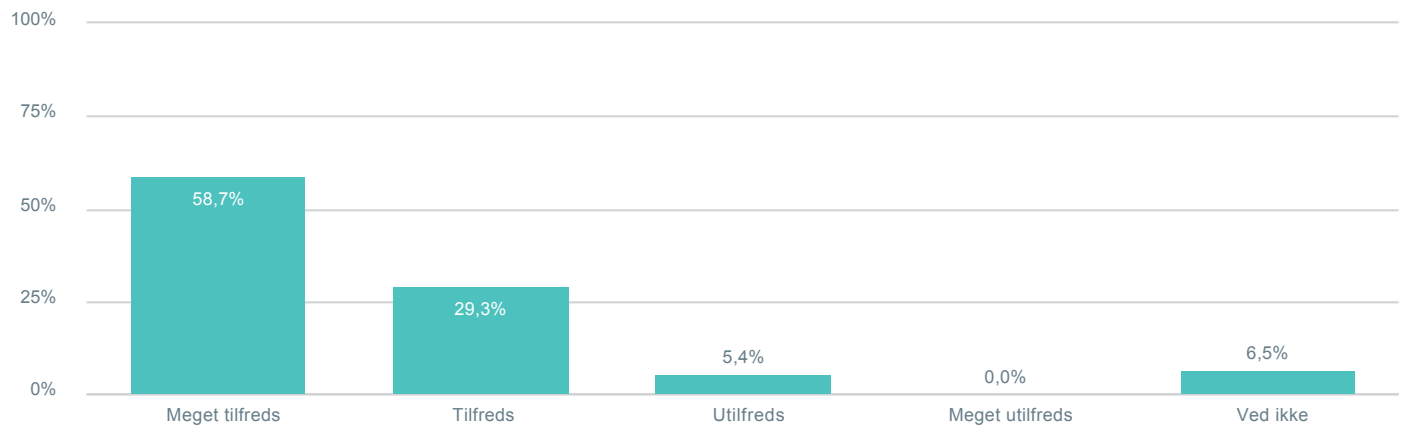

Total cpr: Indeholder null. Hvilken skole går dit barn på?: Kildeskolen

92

Skoleledelsens måde at repræsentere skolen på?

Total cpr: Indeholder null. Hvilken skole går dit barn på?: Kildeskolen

92

Skolens synlighed i lokalmiljøet?

Total cpr: Indeholder null. Hvilken skole går dit barn på?: Kildeskolen

92

Skolens renommé/ry?

Total cpr: Indeholder null. Hvilken skole går dit barn på?: Kildeskolen

92

Kommunikationen imellem klassens lærere og dig som forældre om dit barns trivsel?