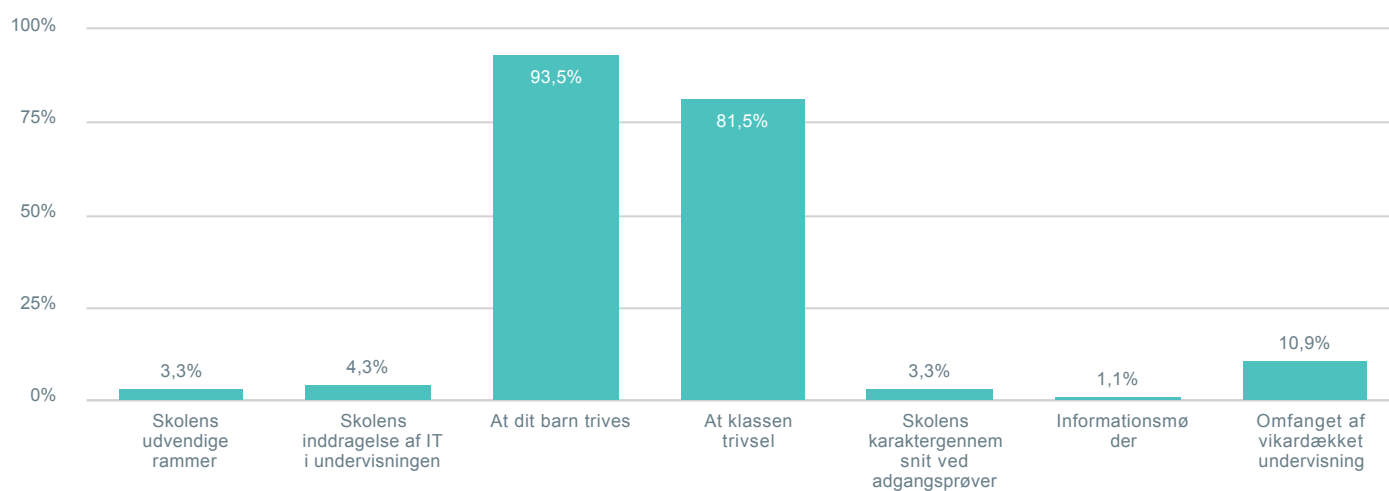

Hvilke af følgende udsagn er vigtigst for dig? Vælg minimum 1 - maksimum 4

Total cpr: Indeholder null. Hvilken skole går dit barn på?: Kildeskolen

92