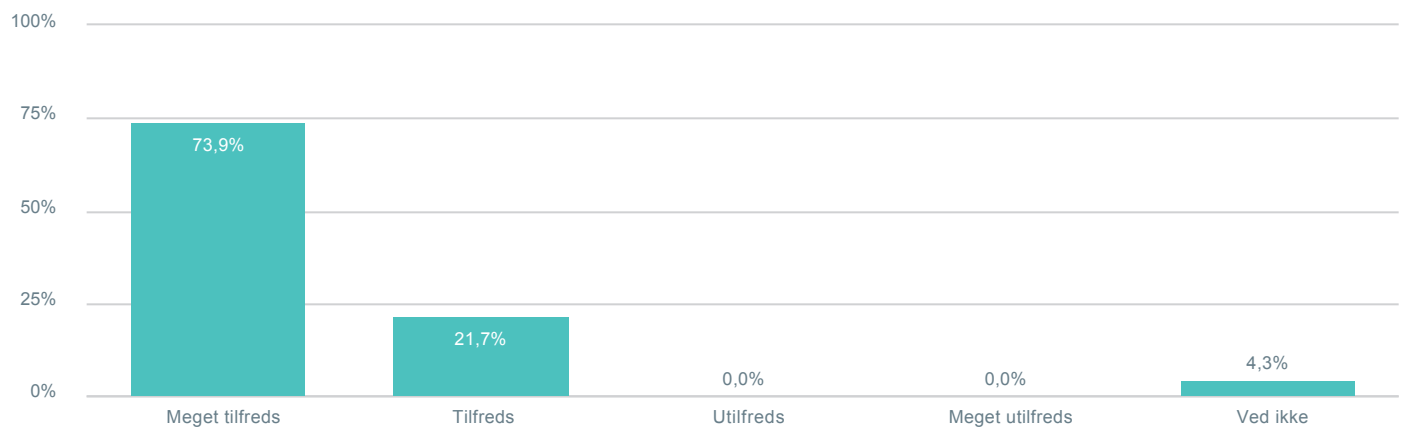

Total cpr: Indeholder null. Hvilken skole går dit barn på?: Kildeskolen

92

Omfanget af vikardækket undervisning?

Total cpr: Indeholder null. Hvilken skole går dit barn på?: Kildeskolen

92

Kvaliteten af vikardækket undervisning?

Total cpr: Indeholder null. Hvilken skole går dit barn på?: Kildeskolen

92

Skoleledelsens måde at repræsentere skolen på?

Total cpr: Indeholder null. Hvilken skole går dit barn på?: Kildeskolen

92

Skolens synlighed i lokalmiljøet?