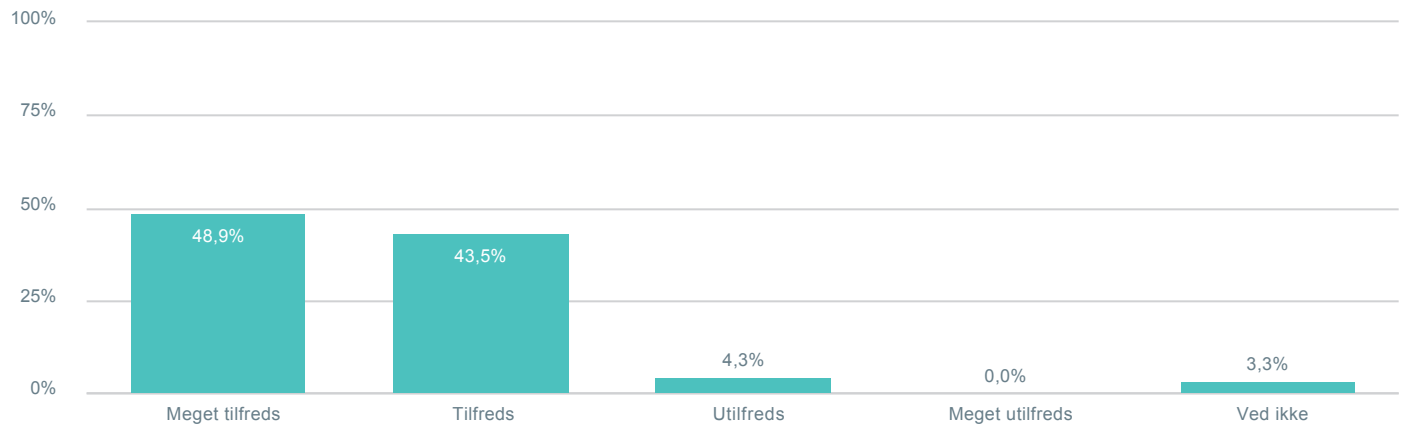

Kommunikationen imellem klassens lærere og dig som forældre om dit barns faglige udvikling?

Total cpr: Indeholder null. Hvilken skole går dit barn på?: Kildeskolen

92