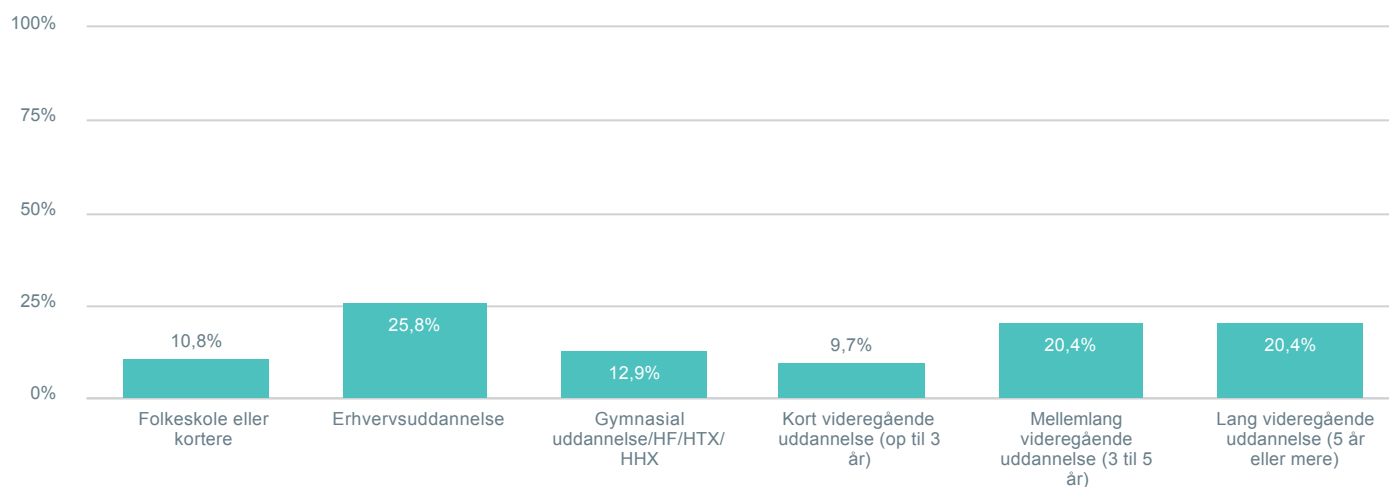

93

● Dansk

100,0%

● Andet modersmål end dansk

0,0%

Hvilket uddannelsesniveau har du gennemført?

Total cpr: Indeholder null. Hvilken skole går dit barn på?: Kildeskolen

93