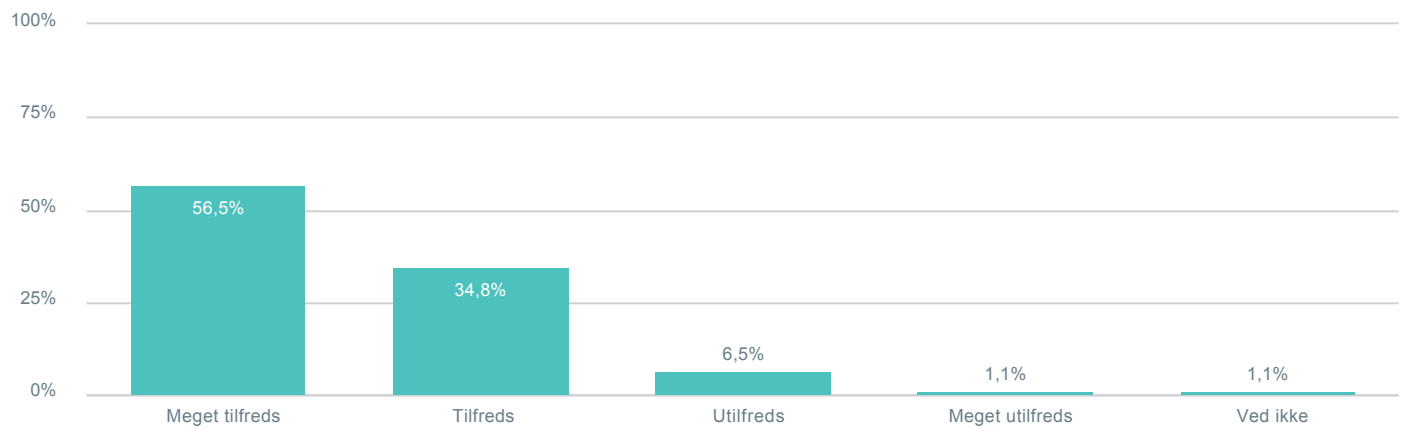

Total cpr: Indeholder null. Hvilken skole går dit barn på?: Kildeskolen

92

Skolens understøttelse af elevrådsarbejdet?

Total cpr: Indeholder null. Hvilken skole går dit barn på?: Kildeskolen

92

Skoledagens længde i dit barns klasse?

Total cpr: Indeholder null. Hvilken skole går dit barn på?: Kildeskolen

92

Klassestørrelsen?

Total cpr: Indeholder null. Hvilken skole går dit barn på?: Kildeskolen

92

Skolens anvendelse af IT i undervisningen?