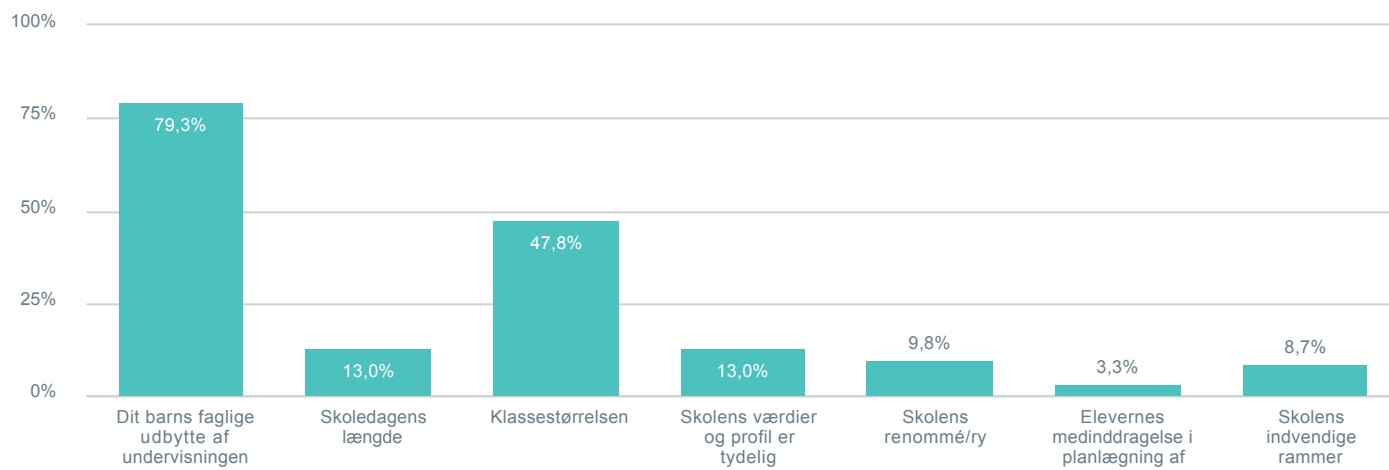

Hvilke af følgende udsagn er vigtigst for dig? Vælg minimum 1 - maksimum 4

Total cpr: Indeholder null. Hvilken skole går dit barn på?: Kildeskolen

92