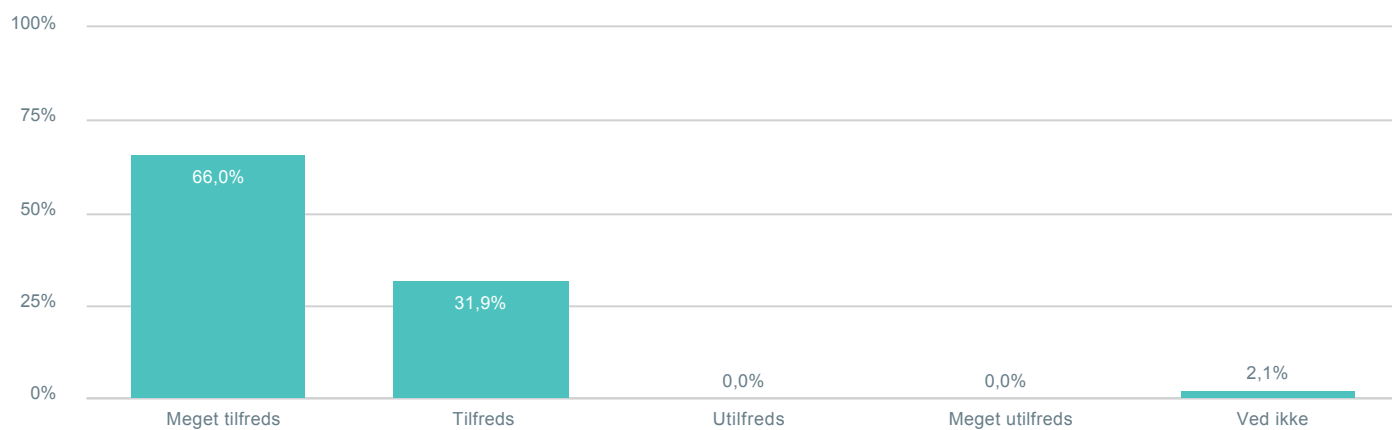

92

Har du som forældre haft behov for at involvere skoleledelsen i dit barns trivsel og udvikling?

Total cpr: Indeholder null. Hvilken skole går dit barn på?: Kildeskolen

92

- Ja
- Nej

51,1%
48,9%

Hvor tilfreds er du med udbyttet af dialogen med skoleledelsen?