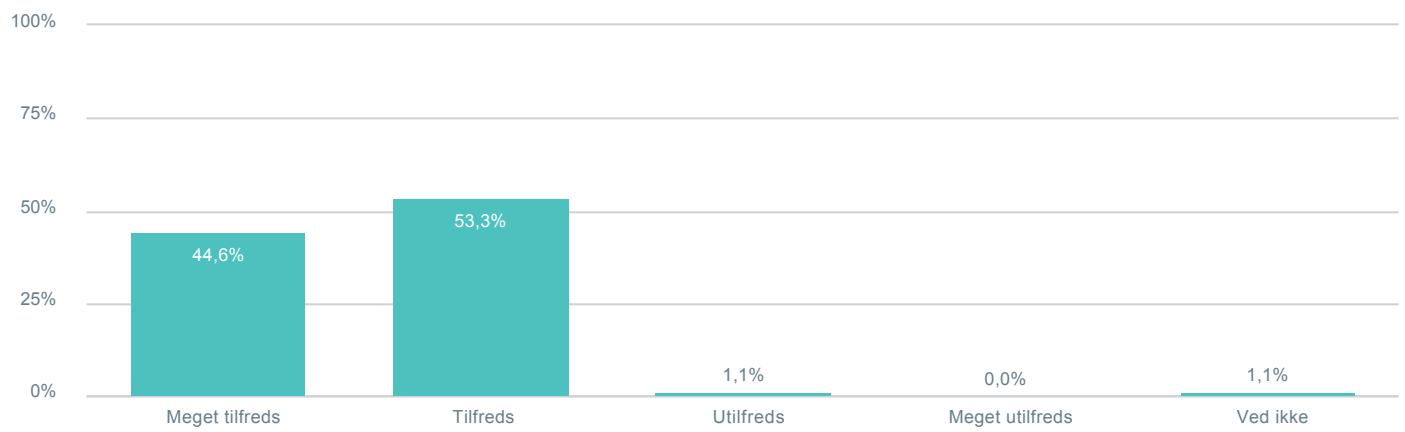

Dit barns faglige udbytte af danskundervisningen?

Total cpr: Indeholder null. Hvilken skole går dit barn på?: Kildeskolen

92