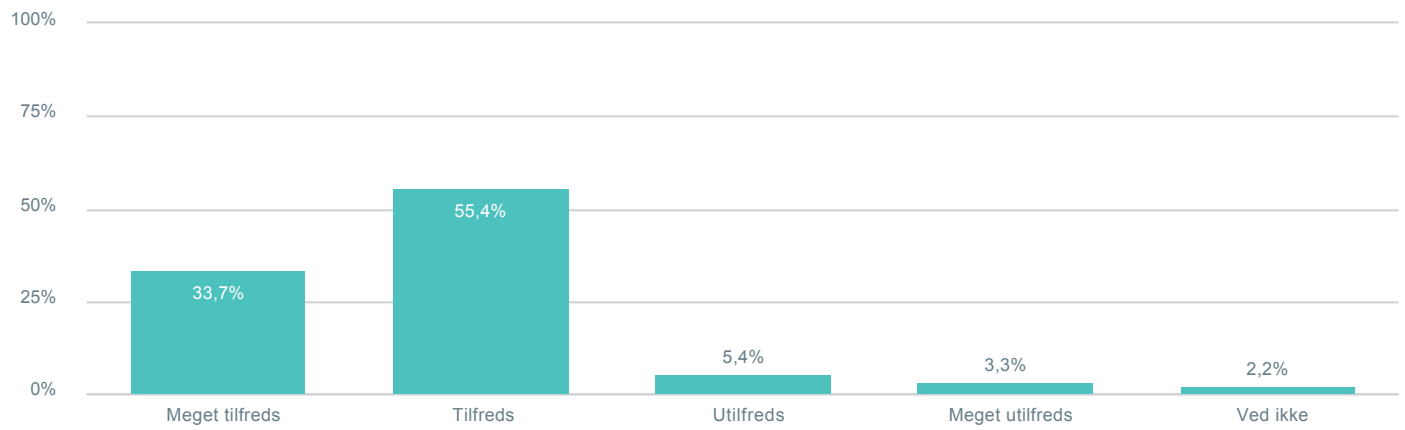

Total cpr: Indeholder null. Hvilken skole går dit barn på?: Kildeskolen

92

Skolens understøttelse af elevrådsarbejdet?

Total cpr: Indeholder null. Hvilken skole går dit barn på?: Kildeskolen

92

Skoledagens længde i dit barns klasse?