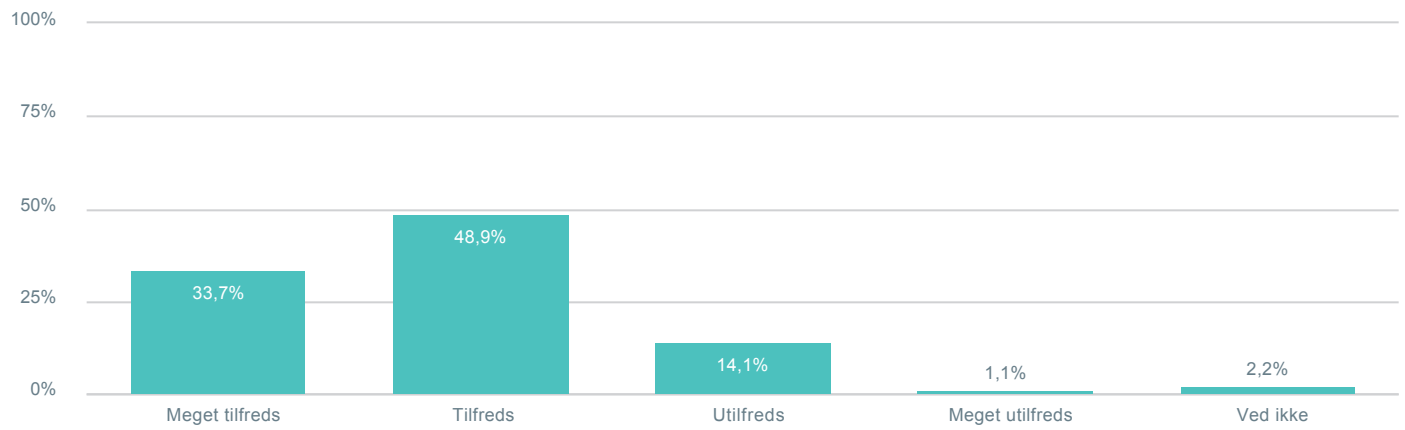

Informationsmængden på forældreintra?

Total cpr: Indeholder null. Hvilken skole går dit barn på?: Kildeskolen

92