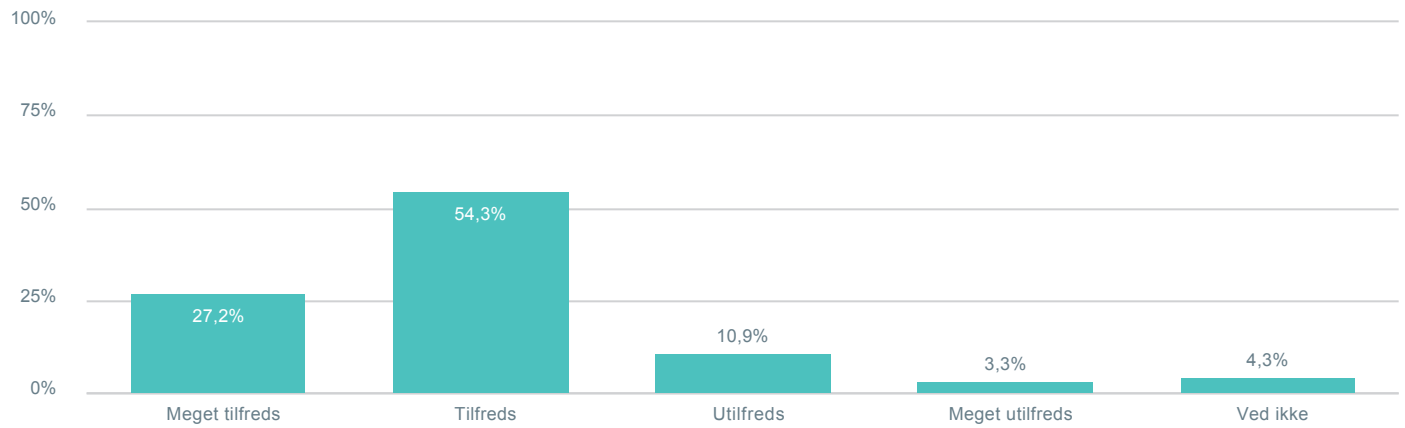

92

Informationsmængden på forældreintra?

Total cpr: Indeholder null. Hvilken skole går dit barn på?: Kildeskolen

92

At finde de nødvendige informationer på forældreintra?

Total cpr: Indeholder null. Hvilken skole går dit barn på?: Kildeskolen