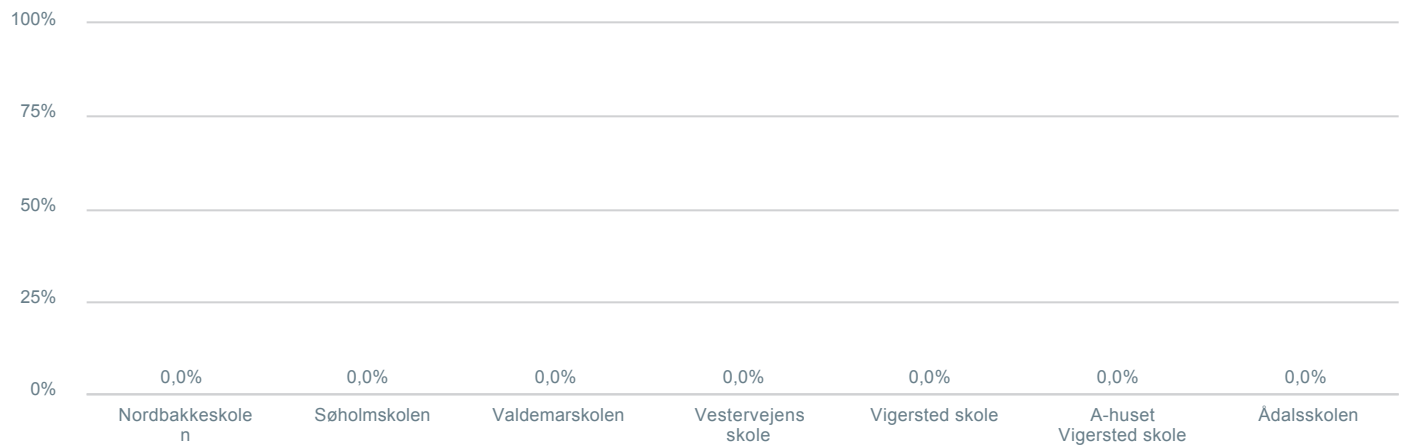

BTU 2018 Færdig udgave

Svar status

Total cpr: Indeholder null. Hvilken skole går dit barn på?: Kildeskolen

93

Status	Procent
Ikke svaret	0,0%
Afvist	0,0%
Ufuldstændig	1,1%
Gennemført	98,9%

Hvilken skole går dit barn på?

Total cpr: Indeholder null. Hvilken skole går dit barn på?: Kildeskolen

93

Grafen fortsætter på næste side

Hvilken skole går dit barn på?

Total cpr: Indeholder null. Hvilken skole går dit barn på?: Kildeskolen