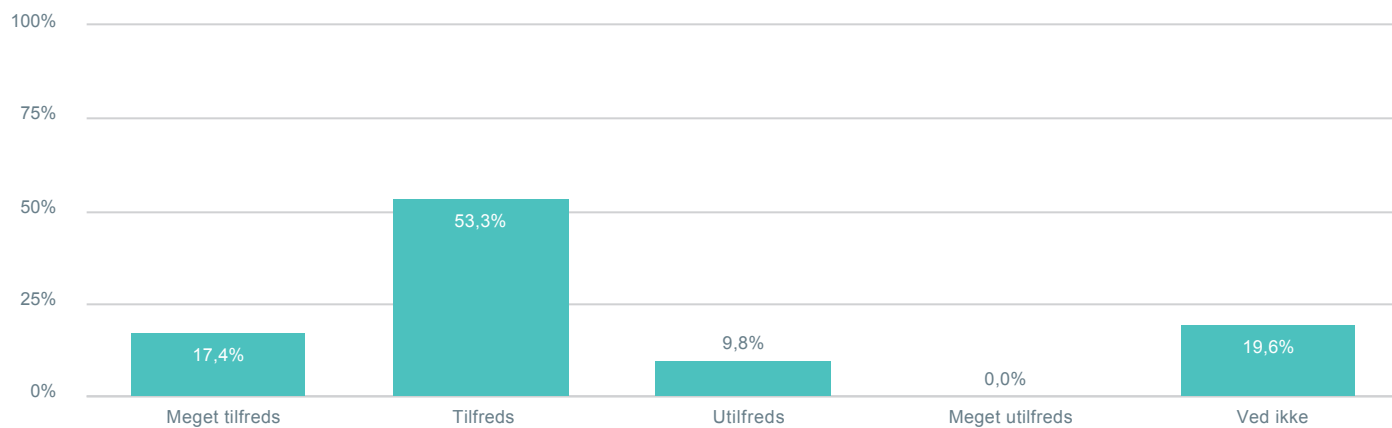

Skolens hjemmeside?

Total cpr: Indeholder null. Hvilken skole går dit barn på?: Kildeskolen

92