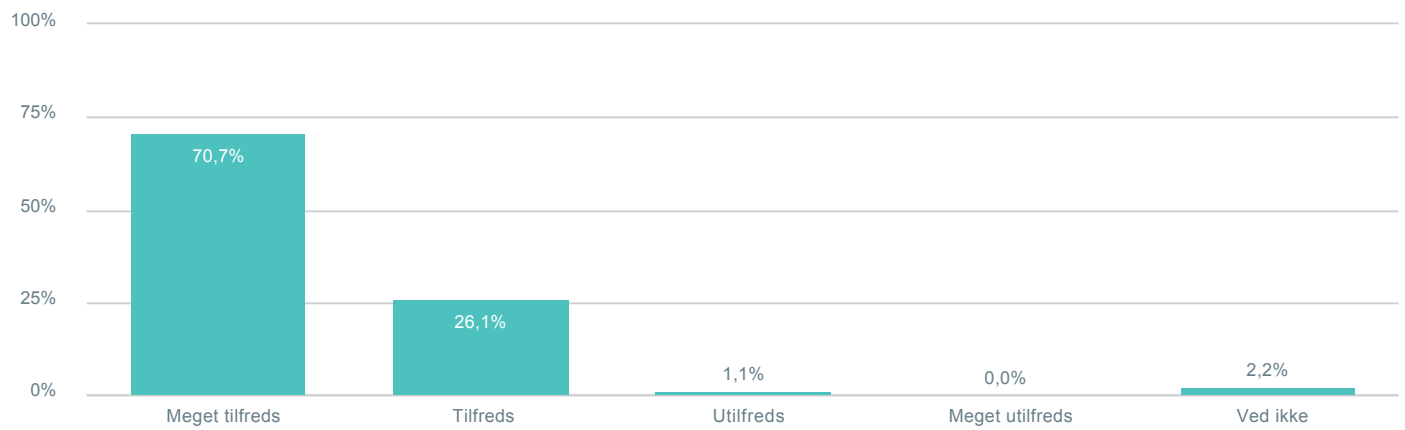

Total cpr: Indeholder null. Hvilken skole går dit barn på?: Kildeskolen

92

Skoleledelsens måde at repræsentere skolen på?

Total cpr: Indeholder null. Hvilken skole går dit barn på?: Kildeskolen

92

Skolens synlighed i lokalmiljøet?