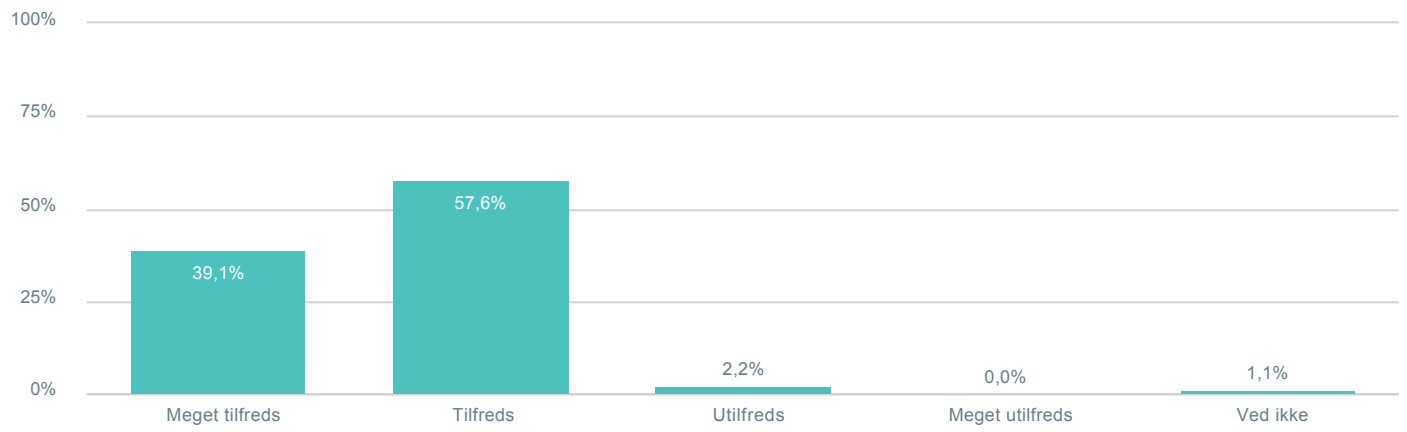

Skolens udvendige rammer (skolegård, boldbaner, legeplads mv.)?

Total cpr: Indeholder null. Hvilken skole går dit barn på?: Kildeskolen

92