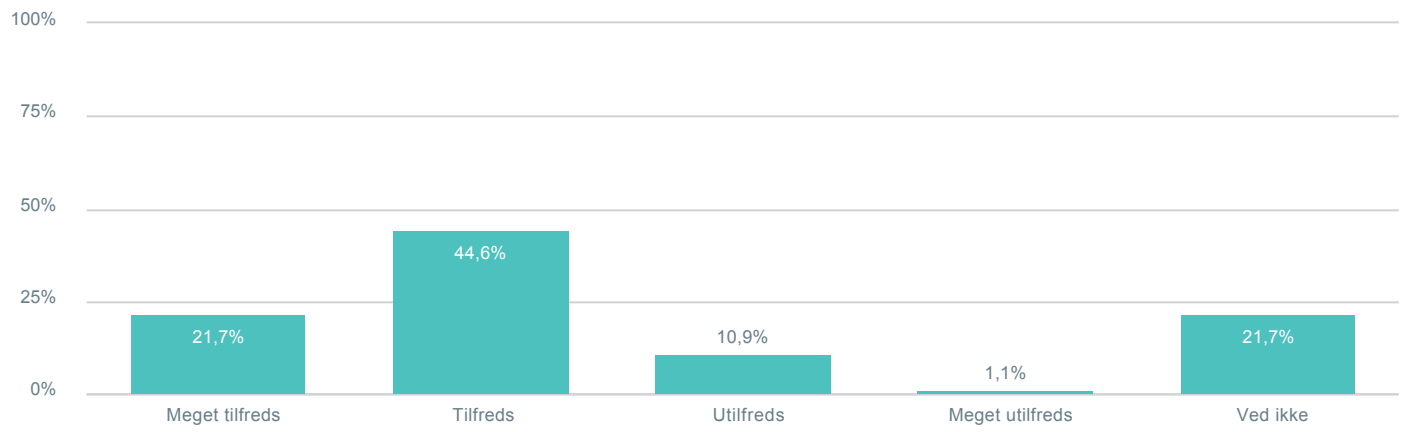

Total cpr: Indeholder null. Hvilken skole går dit barn på?: Kildeskolen

92

Omfanget af vikardækket undervisning?

Total cpr: Indeholder null. Hvilken skole går dit barn på?: Kildeskolen

92

Kvaliteten af vikardækket undervisning?

Total cpr: Indeholder null. Hvilken skole går dit barn på?: Kildeskolen

92

Skoleledelsens måde at repræsentere skolen på?

Total cpr: Indeholder null. Hvilken skole går dit barn på?: Kildeskolen

92

Skolens synlighed i lokalmiljøet?