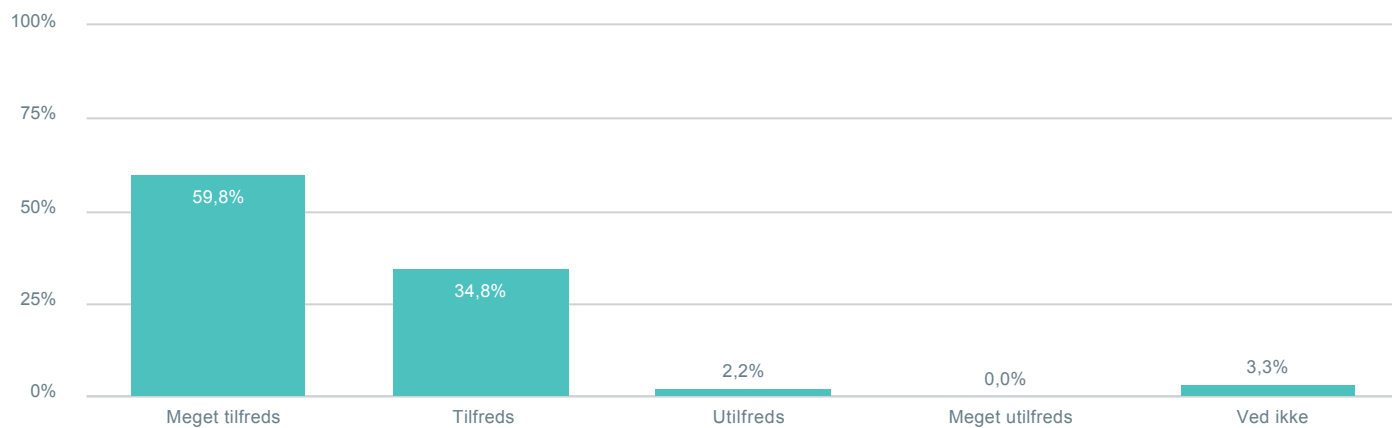

Skolens arbejde med at få dit barn til at trives?

Total cpr: Indeholder null. Hvilken skole går dit barn på?: Kildeskolen

92