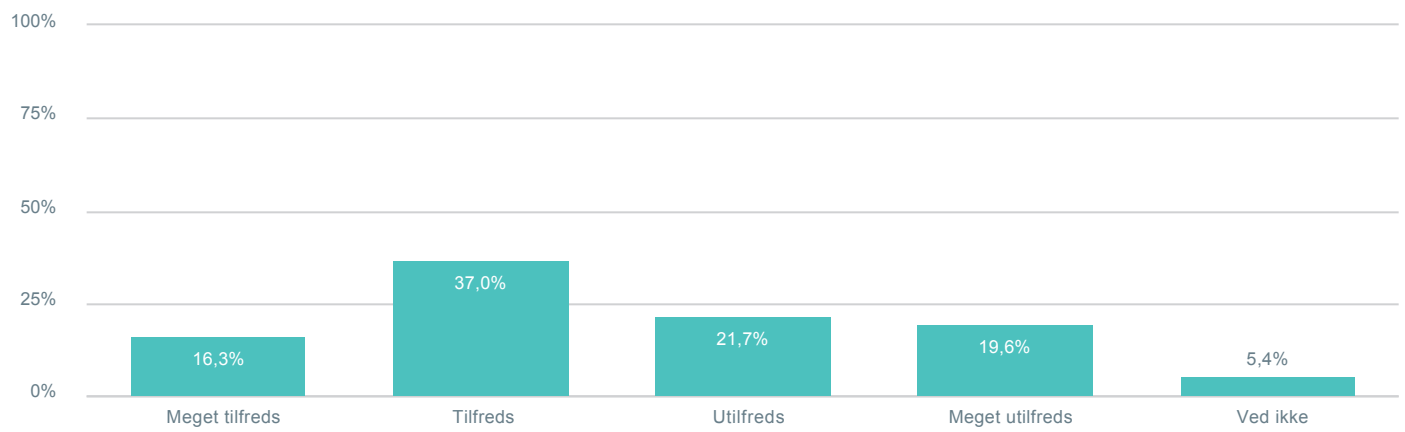

92

Skolens arbejde med at få dit barn til at føle sig som en del af fællesskabet?

Total cpr: Indeholder null. Hvilken skole går dit barn på?: Kildeskolen

92

Skolens arbejde med at få alle børn til at føle sig som en del af fællesskabet?

Total cpr: Indeholder null. Hvilken skole går dit barn på?: Kildeskolen

92

Sikkerheden på skolevejen?

Total cpr: Indeholder null. Hvilken skole går dit barn på?: Kildeskolen

92

Skolens indvendige rammer (lokaler, inventar, plads mv.)?